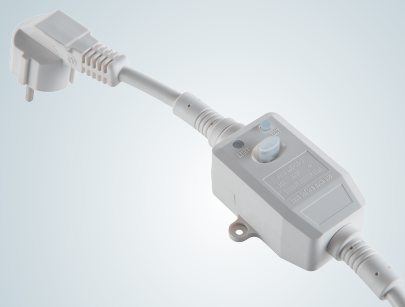

Solo: механический регулятор установки температуры
Яркий дисплей отображает температуру воды в водонагревателе

Электрические накопительные
водонагреватели **SOLO / FUSION**

ВСЕ ТОНКОСТИ КОМФОРТНОГО ИСПОЛЬЗОВАНИЯ

Предохранительный клапан на 0,75 МПа

Защита от избыточного давления и слива горячей воды в магистраль ХВС

УЗО на сетевом шнуре в серии Solo

Защита от поражения электрическим током

Электрические накопительные
водонагреватели **SOLO / FUSION**