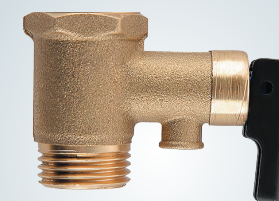

Предохранительный клапан на 0,75 МПа

Защита от избыточного давления и слива горячей воды в магистраль ХВС