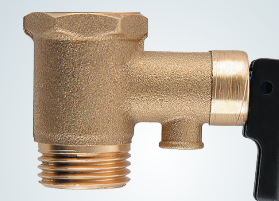

КОМПЛЕКТАЦИЯ

ПРЕДУСМОТРЕЛИ ВСЁ

Для каждой серии водонагревателей Thermex подбираются только безопасные, надёжные и долговечные комплектующие. Это позволяет максимально продлить срок службы прибора, сделать его использование простым и комфортным.

Предохранительный клапан на 0,7 МПа

Защита от избыточного давления и слива горячей воды в магистраль ХВС

УЗО на сетевом шнуре

Защита от поражения электрическим током

Руководство по эксплуатации

С гарантийным талоном и подробным описанием

Электрические накопительные

водонагреватели **M-SMART / MECHANIK**