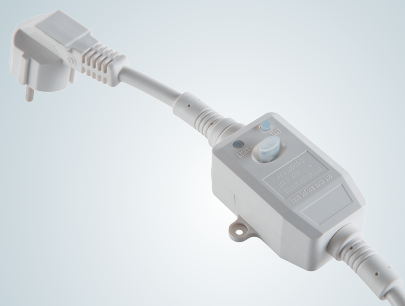

Электрические накопительные

водонагреватели **M-SMART / МЕХАНИК**

СУПЕРПЛОСКИЙ КОРПУС

ИЗЯЩНЫЙ КОРПУС С НАДЕЖНЫМ НАПОЛНЕНИЕМ

Технология Double Tank:

- Два соединенных внутренних бака
- Суперплоская конструкция
- Простое размещение
- Современный дизайн корпуса

Предохранительный клапан на 0,7 МПа

Защита от избыточного давления и слива горячей воды в магистраль ХВС

УЗО на сетевом шнуре

Защита от поражения электрическим током

Руководство по эксплуатации

С гарантийным талоном и подробным описанием